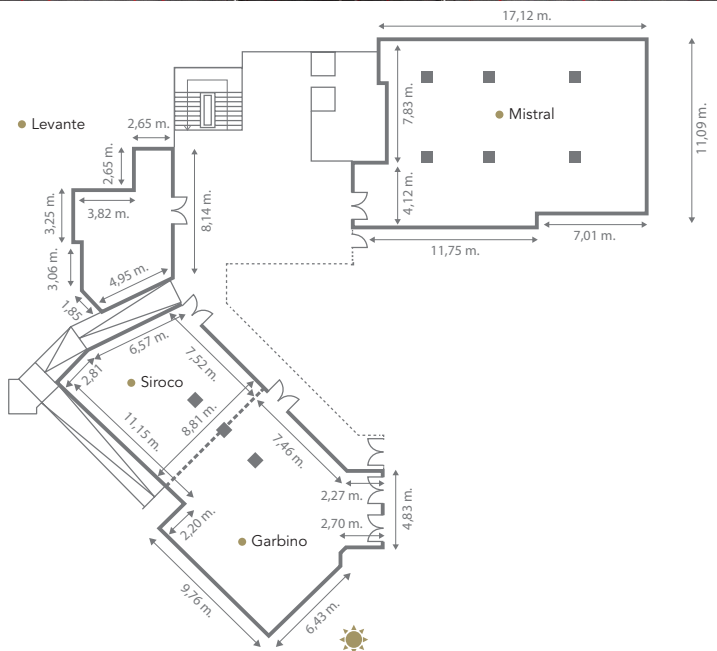

Espacios para eventos

El hotel dispone de siete salones de reuniones totalmente equipados y con una capacidad máxima de hasta 300 personas. Dos de ellos disfrutan de luz natural, algunos son perfectos para pequeñas reuniones, otros se pueden panelar para alcanzar una gran capacidad y el salón Ronda es idóneo para las grandes celebraciones. Además, el hotel ofrece magníficos exteriores con espectaculares vistas al mar ideales para practicar actividades de bienestar y relajación, así como cócteles o coffee-breaks.

Área y Capacidad · Area and Capacity

Luz Natural · Natural Light

Espacios para eventos Event areas	m ²	Altura Height	Cóctel · Reception	Teatro · Theatre	Escuela · Classroom	Imperial · Boardroom	Banquete · Banquet	Cabaret · Cabaret	Tipo "U" · "U" Shape	Tipo "O" · "O" Shape
MISTRAL	208	3,50 m	180	150	80	40	120	90	40	40
SIROCO	79	3,60 m	70	65	35	25	50	30	25	25
GARBINO	125	3,60 m	100	110	50	30	65	50	30	30
SIROCO & GARBINO	204	3,60 m	180	150	90	50	130	80	50	50
RONDA	345	3,40 m	300	250	95	65	200	140	60	65
PONIENTE	34	2,80 m	25	40	25	25	30	25	20	25
LEVANTE	44	3,60 m	40	50	25	25	30	25	20	25
CIERZO	35	3,40 m	25	40	15	25	25	20	20	25