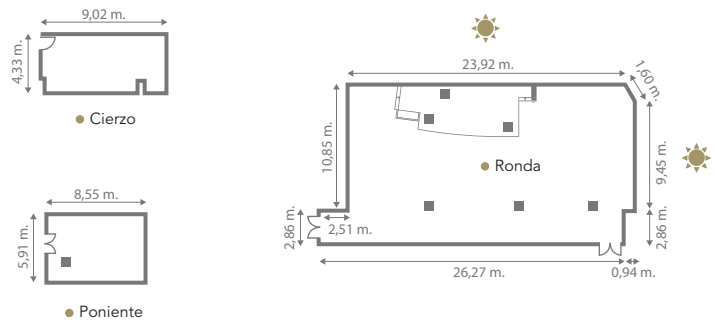

Área y Capacidad · Area and Capacity

Luz Natural · Natural Light

Espacios para eventos Event areas	m ²	Altura Height	Cóctel · Reception	Teatro · Theatre	Escuela · Classroom	Imperial · Boardroom	Banquete · Banquet	Cabaret · Cabaret	Tipo "U" · "U" Shape	Tipo "O" · "O" Shape
MISTRAL	208	3,50 m	180	150	80	40	120	90	40	40
SIROCO	79	3,60 m	70	65	35	25	50	30	25	25
GARBINO	125	3,60 m	100	110	50	30	65	50	30	30
SIROCO & GARBINO	204	3,60 m	180	150	90	50	130	80	50	50
RONDA	345	3,40 m	300	250	95	65	200	140	60	65
PONIENTE	34	2,80 m	25	40	25	25	30	25	20	25
LEVANTE	44	3,60 m	40	50	25	25	30	25	20	25
CIERZO	35	3,40 m	25	40	15	25	25	20	20	25